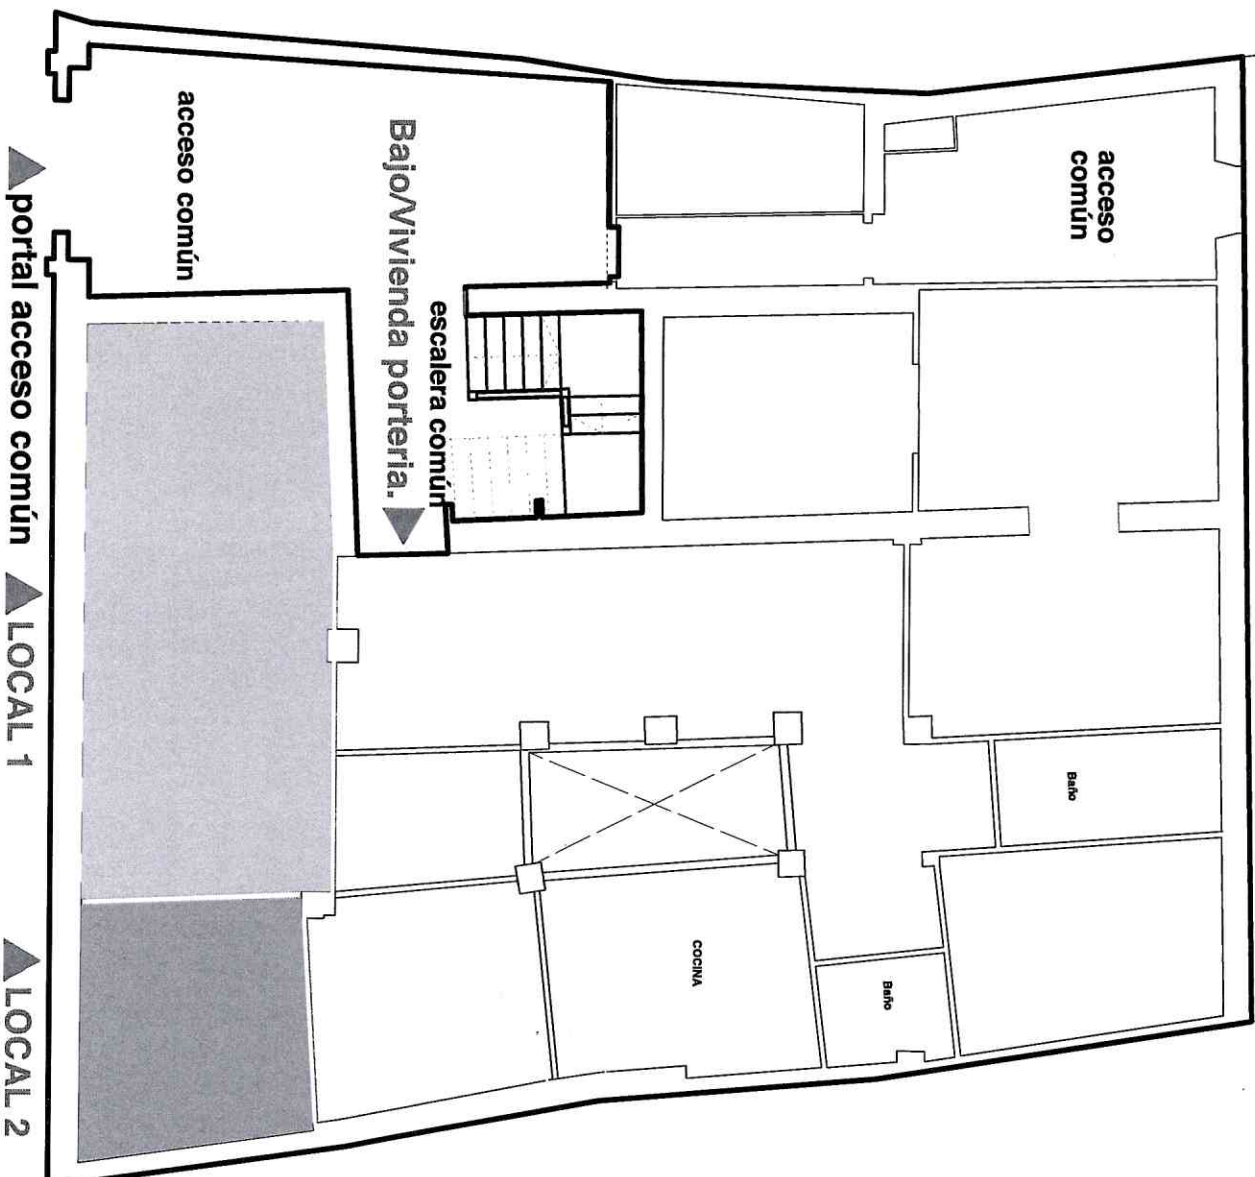

Inmueble C/ Manuel Marina 17. Calamocha (Teruel)
Superficies útiles
aproximadas

Espacio libre común

PLANTA
BAJA

BAJO
171 m2

LOCAL 1
45 m2

LOCAL 2
18 m2

portal acceso común LOCAL 1 LOCAL 2

Inmueble C/ Manuel Marina 17. Calamocha (Teruel)

**Superficies útiles
aproximadas**

**PLANTA
PRIMERA**

**Primero derecha
120 m2**

**Primero izquierda
196 m2**