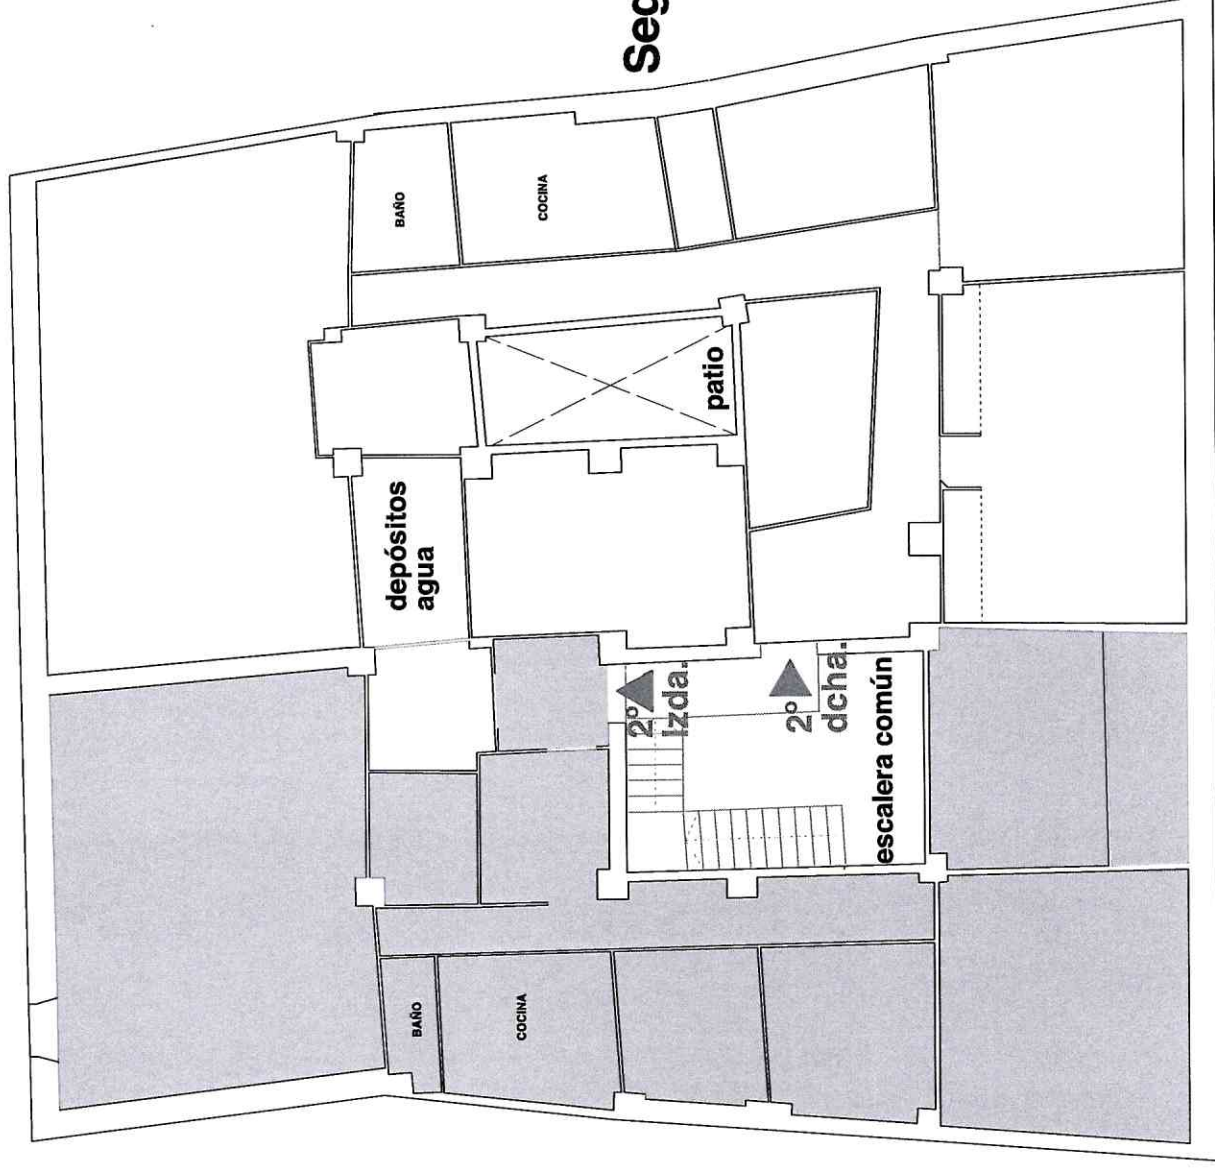

Inmueble C/ Manuel Marina 17. Calamocha (Teruel)

Superficies útiles
aproximadas

PLANTA SEGUNDA

Segundo izquierda
130 m2

Segundo derecha
174 m2